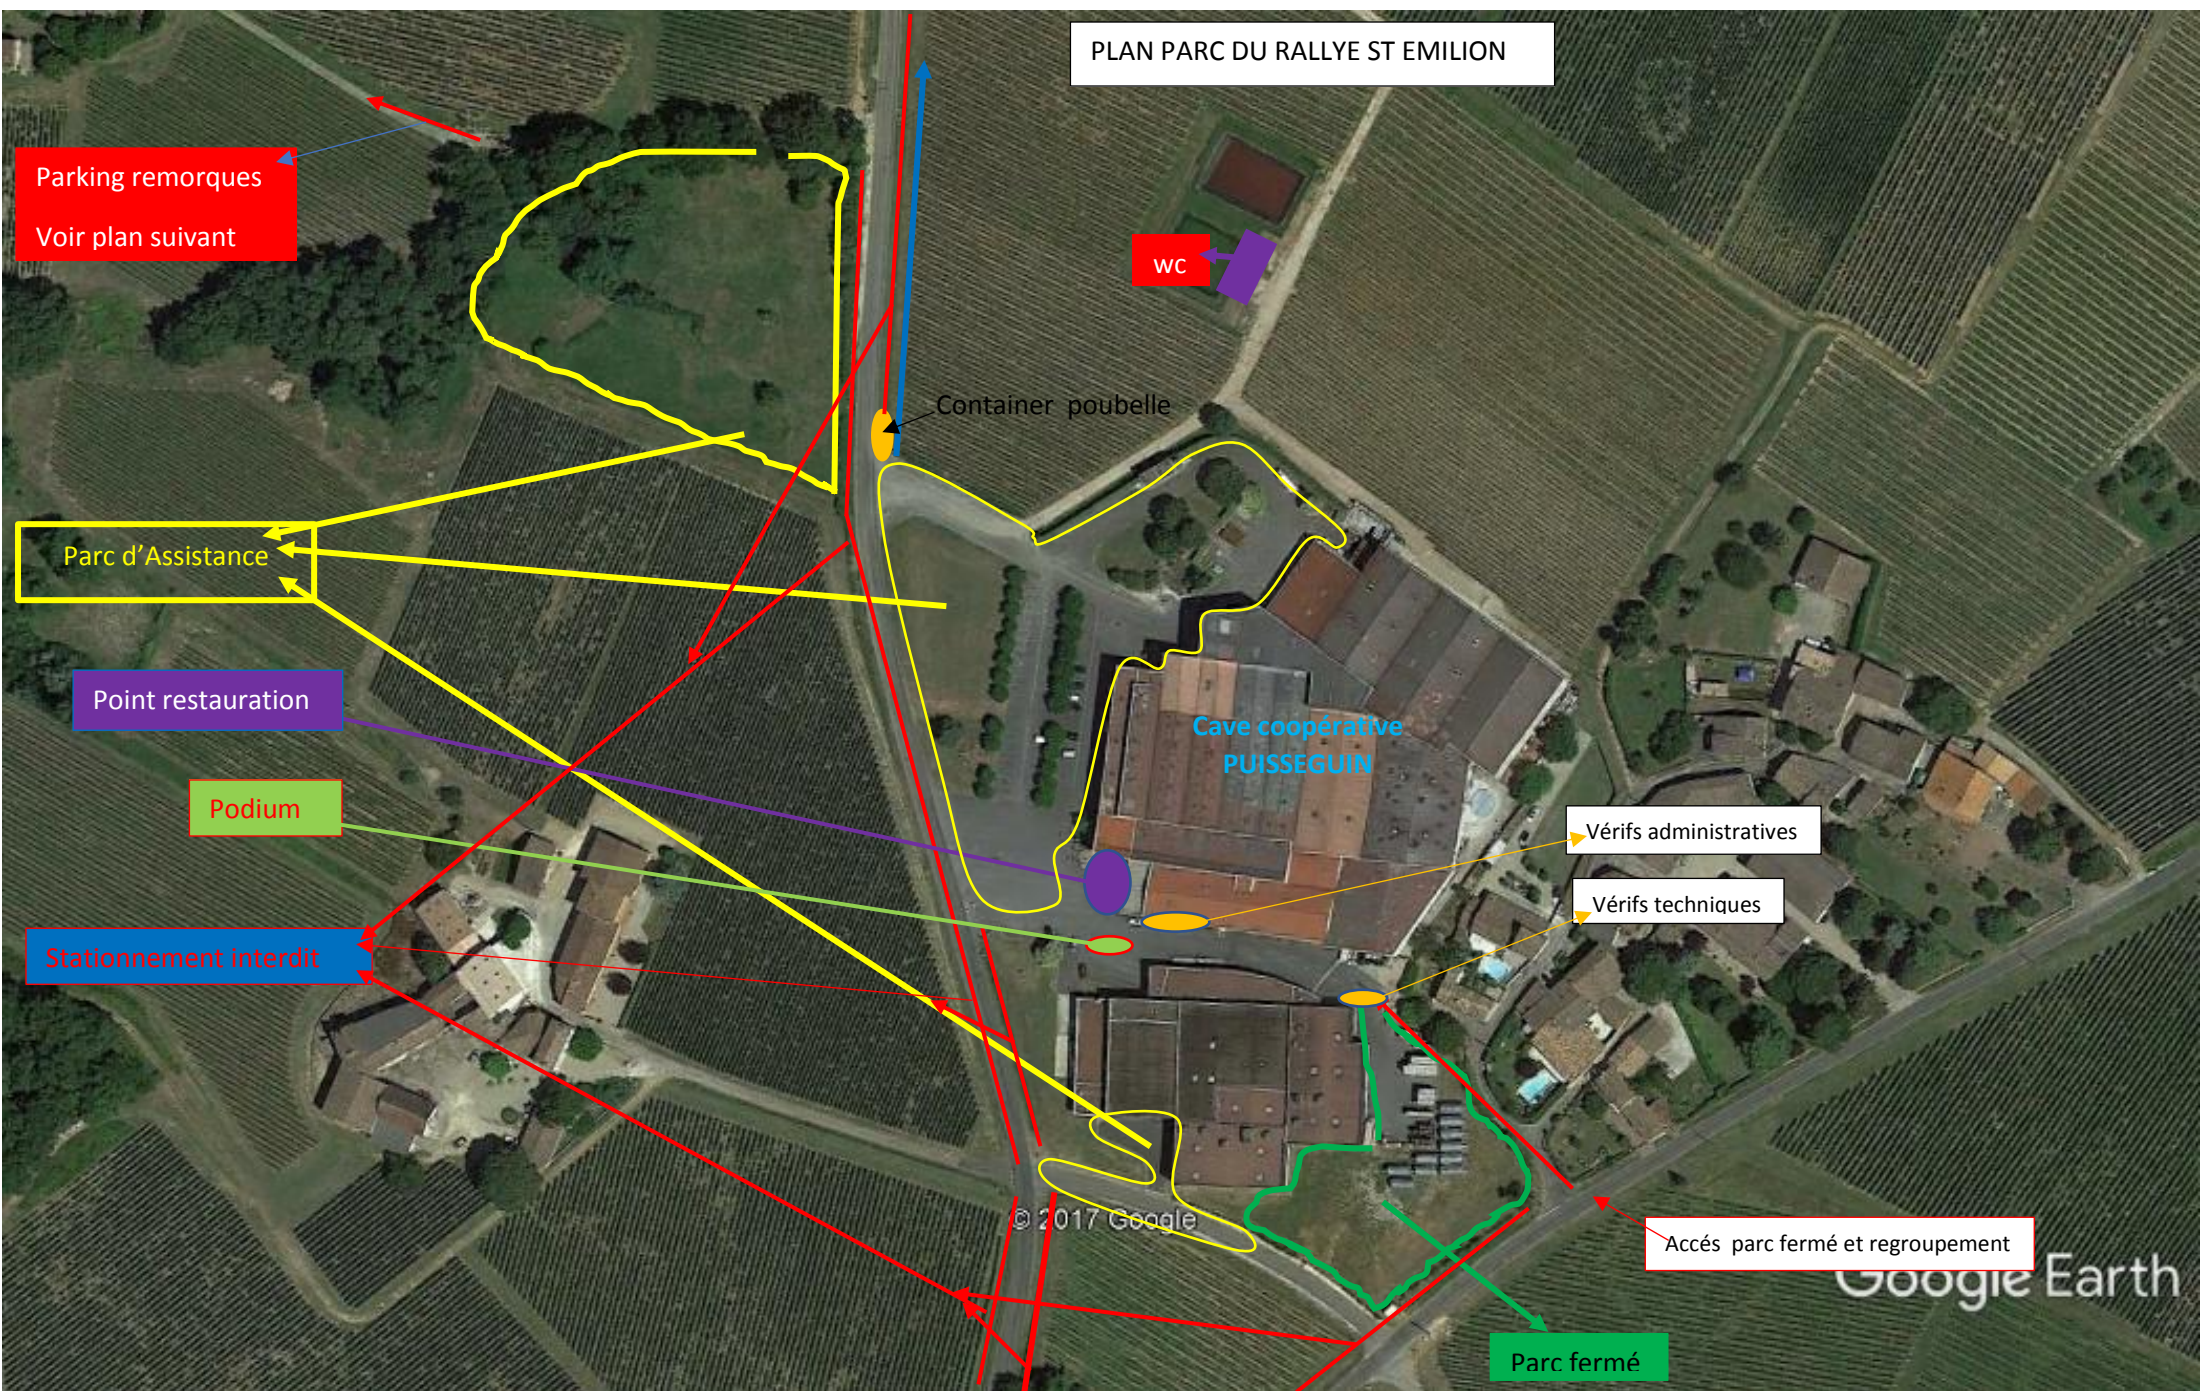

PLAN PARC DU RALLYE ST EMILION

Parking remorques
Voir plan suivant

WC

Container poubelle

Parc d'Assistance

Point restauration

Podium

Stationnement interdit

Cave coopérative
PUISSEGUIN

Vérifs administratives

Vérifs techniques

Accès parc fermé et regroupement

Parc fermé

© 2017 Google

Google Earth